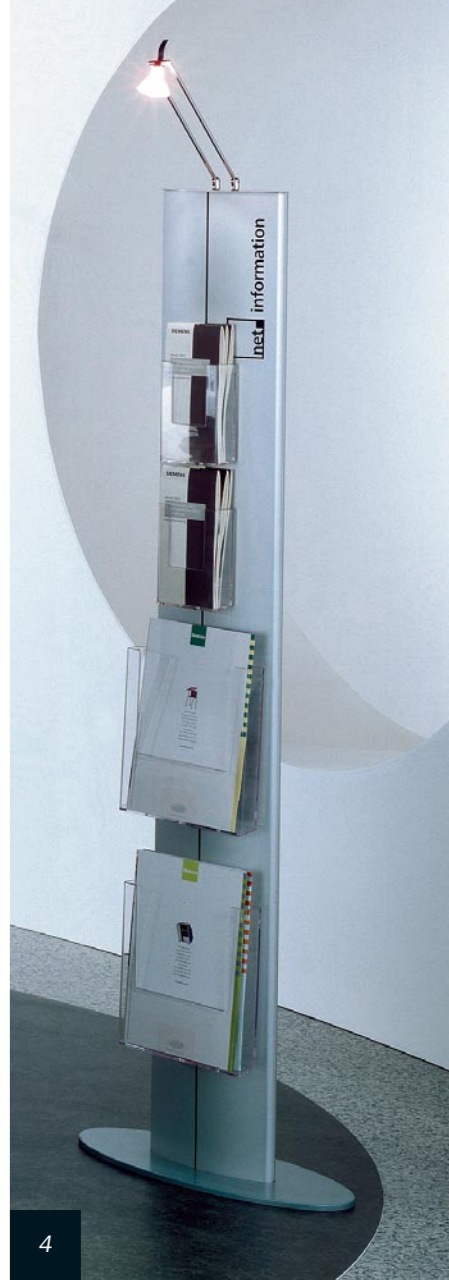

3 *Prospektständer TAURO*
Aluminiumstruktur mit umlaufendem Rahmen im Querschnitt Ø 36 mm und 46 x 15 mm, System flexibel auf- u. abbaubar mittels integrierter Funktionsverbinder, Metallfussausleger mit stellfüßen oder optional auch fahrbar mit silbernen Designrollen, höhenverstell- und nachrüstbares Auflage-trägersystem für Acrylprospektboards, Optionale Aluminiumhinweisblende, Rahmenoberfläche silber eloxiert

Prospektständer TAURO -E8
4 Acrylablagen, 8 x DIN A4,
520 x 1760 x 400

Prospektständer TAURO -E12
4 Acrylablagen, 12 x DIN A4,
740 x 1760 x 400

Prospektständer TAURO -E16
4 Acrylablagen, 16 x DIN A4,
960 x 1760 x 400

Prospektständer TAURO -INFO
Hinweisblende in Aluminium mit Beschriftung

Designrollen TAURO -R
Lenkrollensatz Ø 50 mm, silber,
2x gebremst

4 *Prospektpräsentier ALULITE 128*
Aluminiumellipsensäule 230x80 silber elox., mit vertikaler Funktionsnut und beidseitigem Nutzen, Basisausstattung 2 x A4 / 2 x DIN L, 230 x 1500 x 80,

4